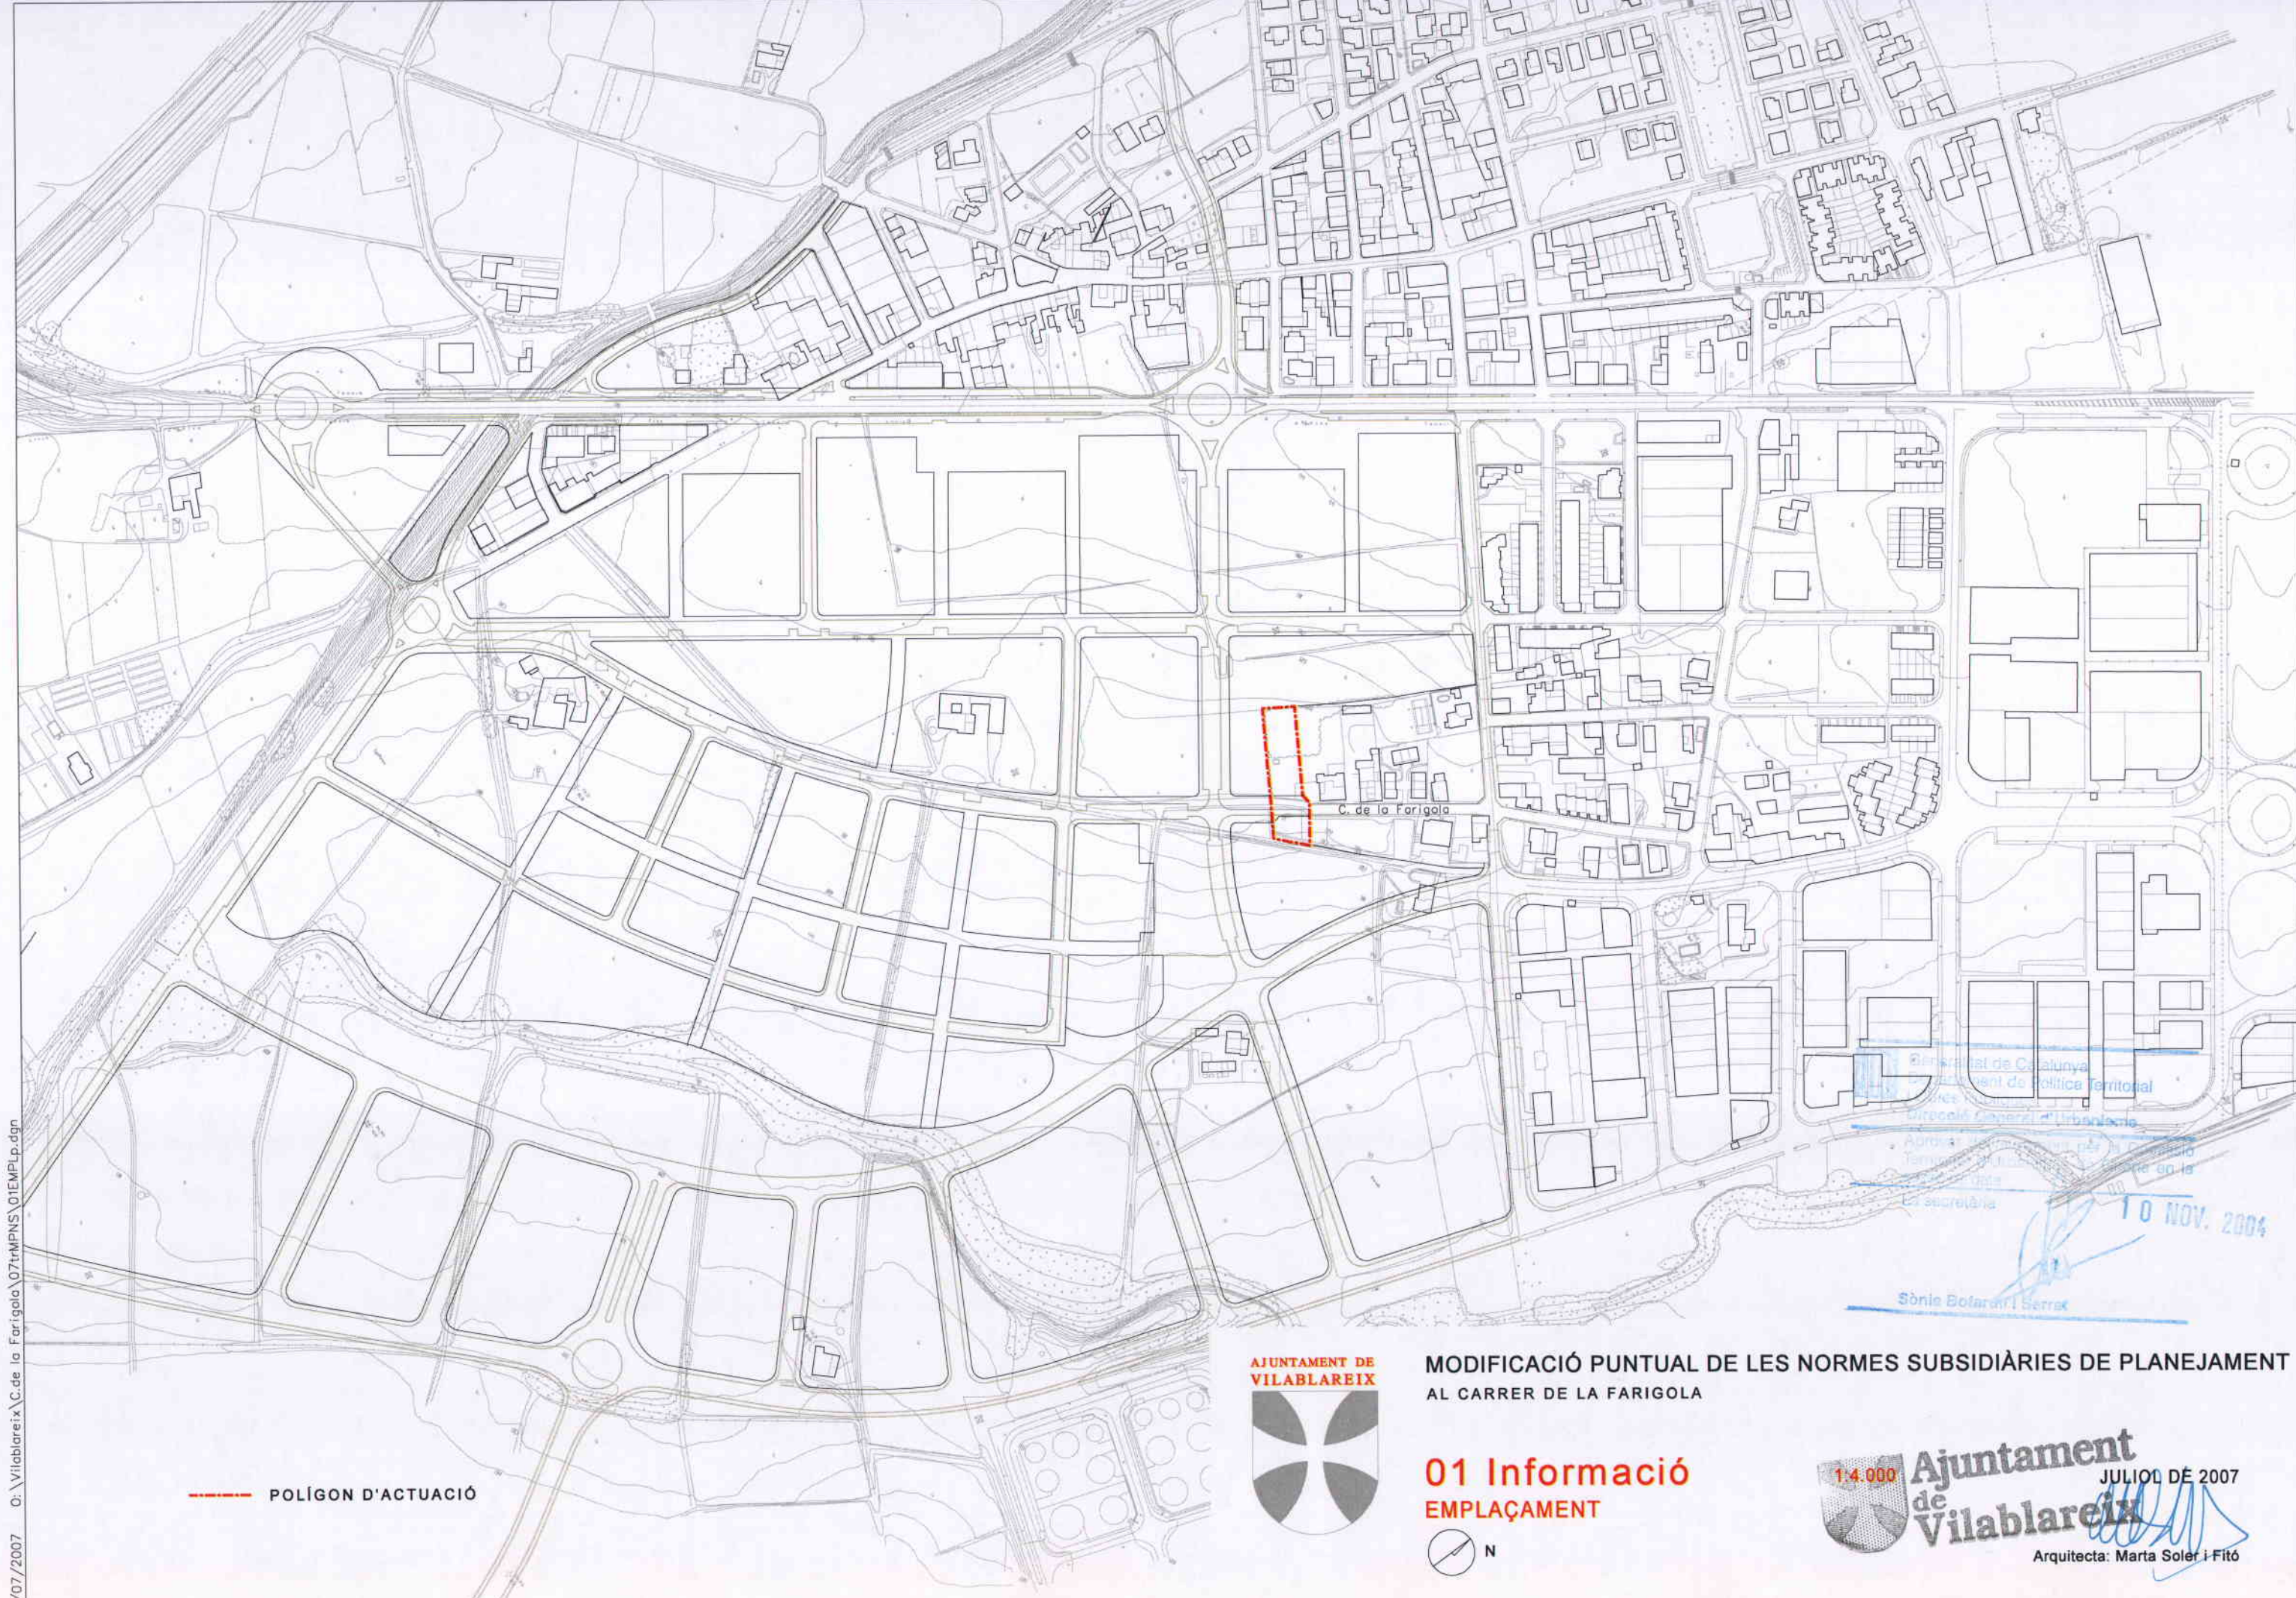

DOCUMENTACIÓ GRÀFICA

----- POLÍGON D'ACTUACIÓ

AJUNTAMENT DE
VILABLAREIX

**MODIFICACIÓ PUNTUAL DE LES NORMES SUBSIDIÀRIES DE PLANEJAMENT
AL CARRER DE LA FARIGOLA**

**01 Informació
EMPLAÇAMENT**

**Ajuntament
de
Vilablareix**

MODIFICACIÓ PUNTUAL DE LES NORMES SUBSIDIÀRIES DE PLANEJAMENT AL CARRER DE LA FARIGOLA

02 . Informació
 ESTAT ACTUAL I PROPIETATS

JULIOL DE 2007

Arquitecta: Marta Soler i Fitó

 Polígon d'actuació
 Sòl urbanitzable segons NNS de 1.994