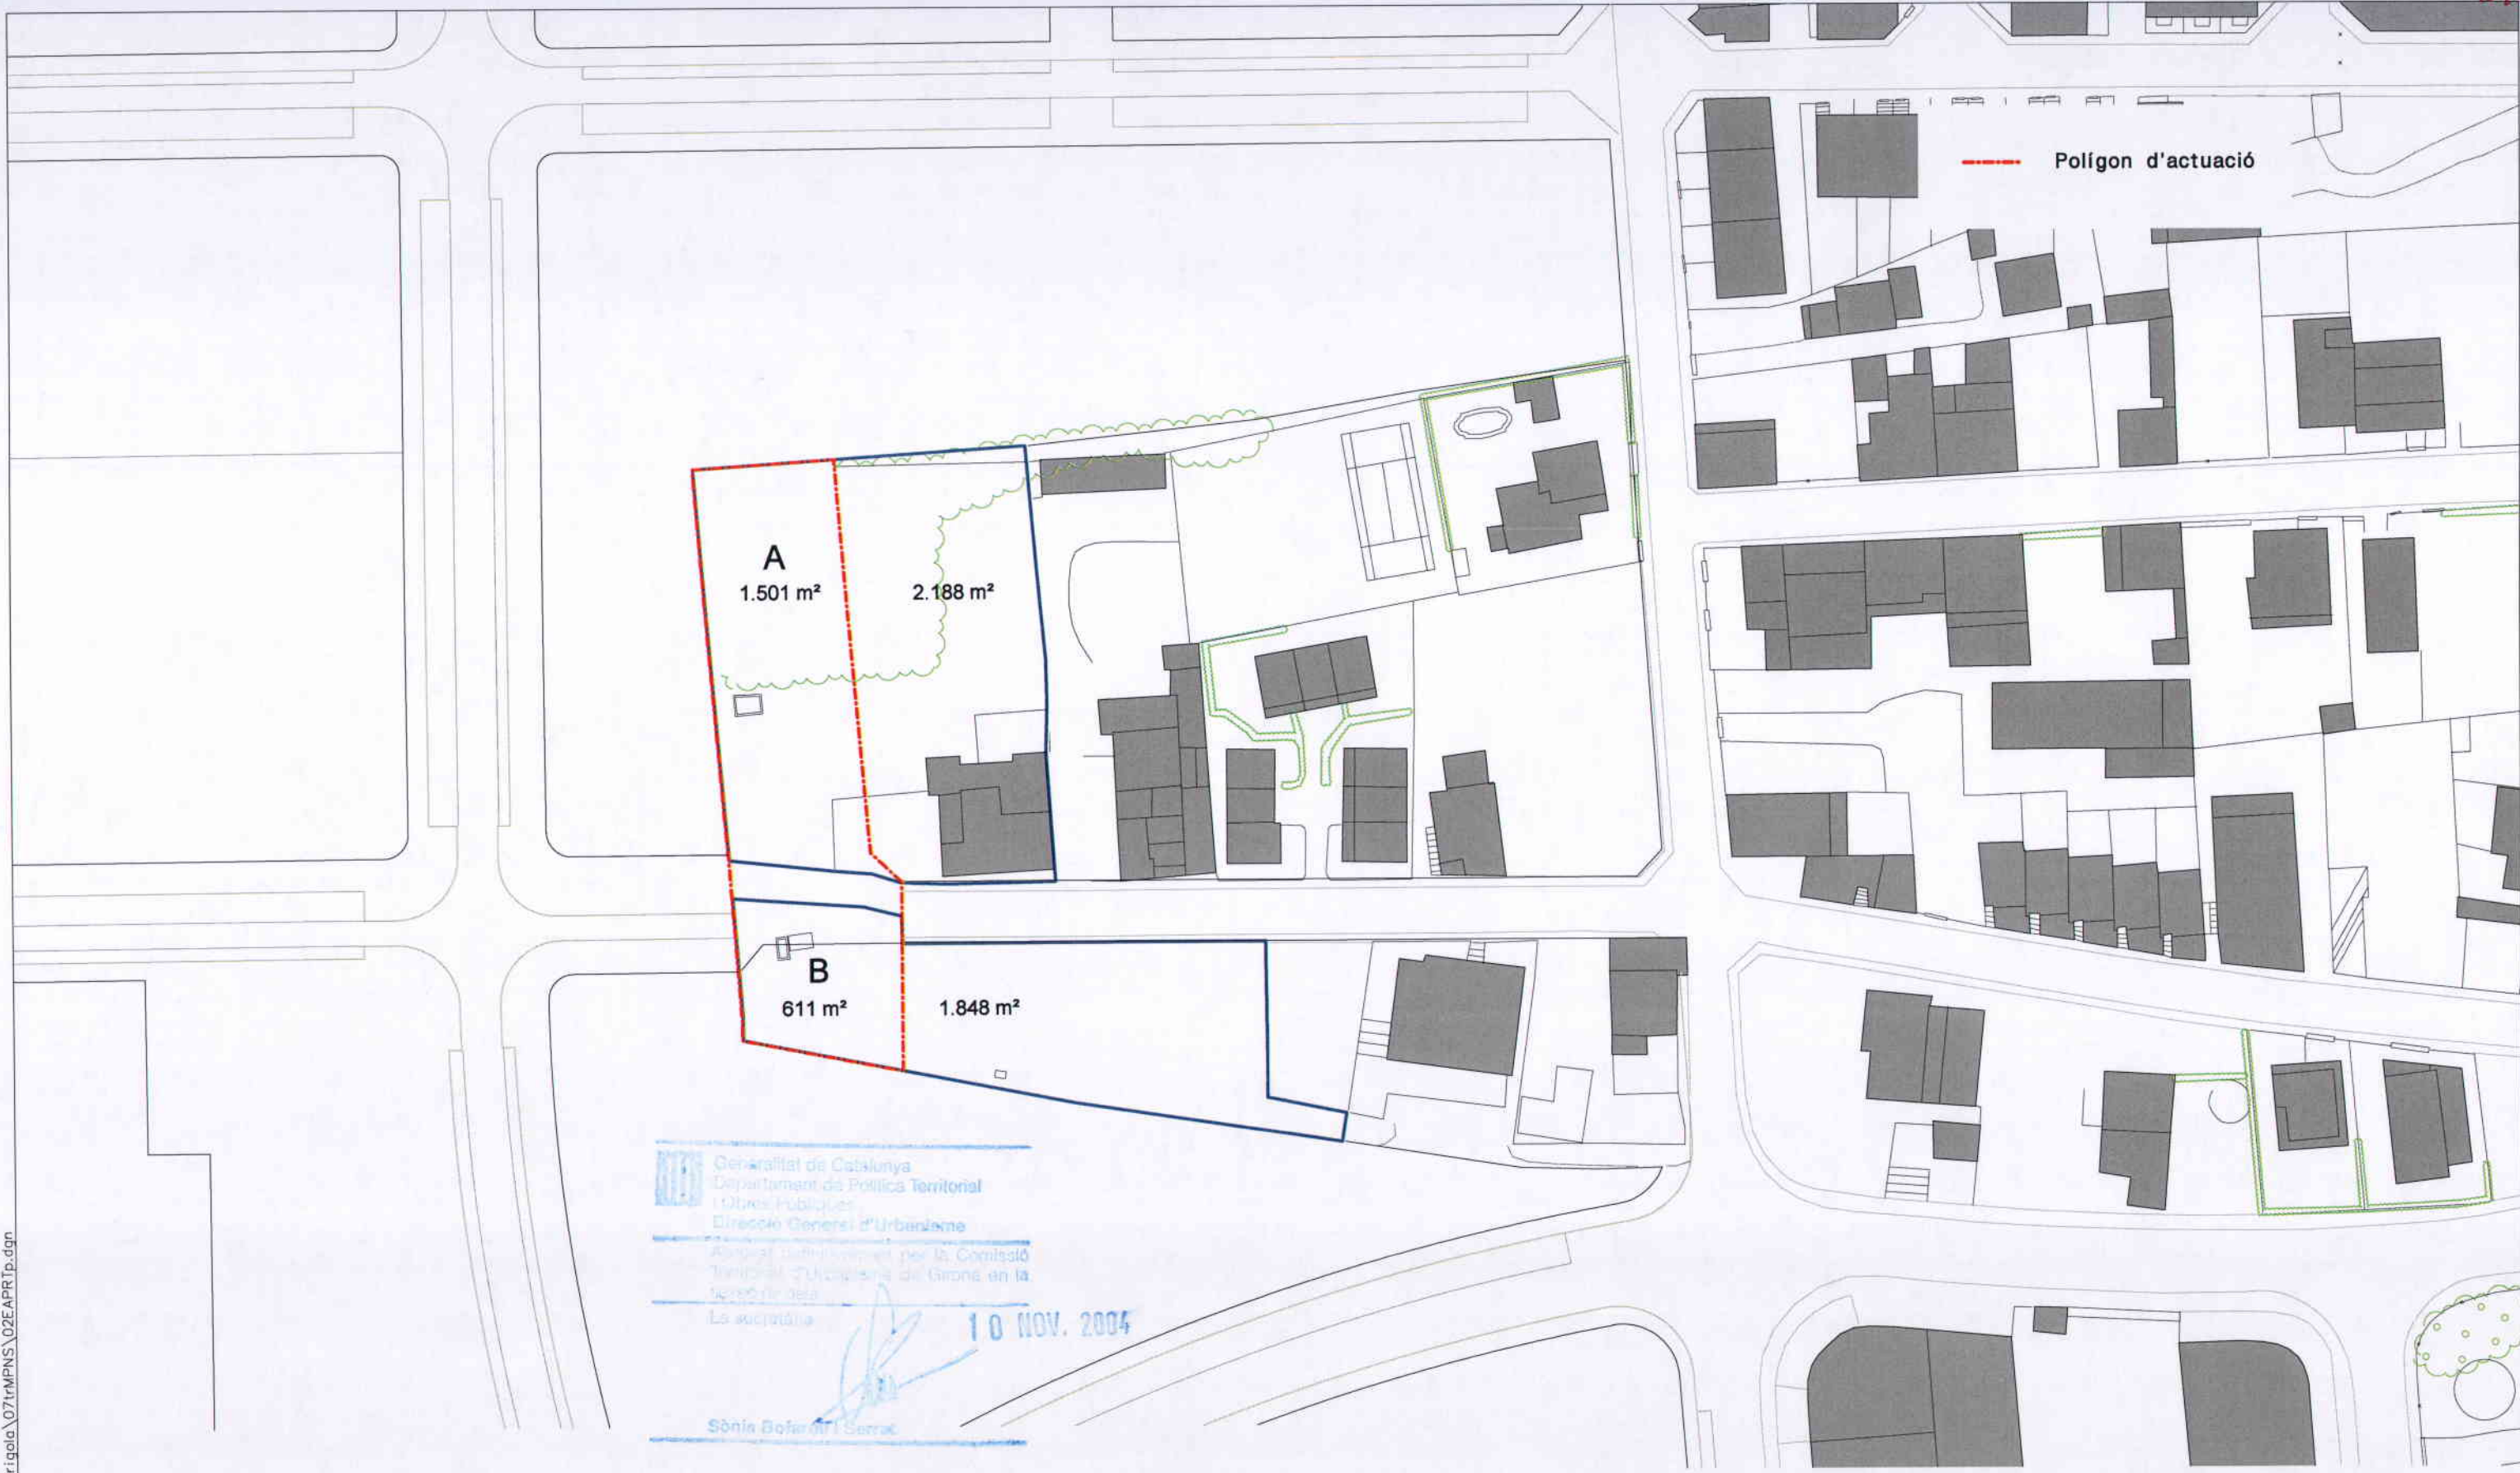

31/07/2007 0: \Vilablareix\C.de la Farigola\07r\MPNS\02EAPR1p.dgn

Generalitat de Catalunya
Departament de Política Territorial
i Obres Públiques
Direcció General d'Urbanisme

Resolució d'aprovació per la Comissió
Territorial d'Urbanisme del Gironès en la
forma de Nota

La secretària **10 NOV. 2004**

Sònia Bojardà i Sureda

Titular	Adreça	Referència cadastral	Sòl inclòs a l'àmbit mod. (m²)	Resta de sòl (m²)	Total sòl (m²)
Miquel Bartomeu Perez	C. Farigola, 34	3446906DG8434N0001GB	A 1.501	2.188	3.689
Jacint Marquès Reig	C. Farigola, 21	3446302DG8434N0001QB	B 611	1.848	2.459

MODIFICACIÓ PUNTUAL DE LES NORMES SUBSIDIÀRIES DE PLANEJAMENT AL CARRER DE LA FARIGOLA

02 . Informació
ESTAT ACTUAL I PROPIETATS

JULIOL DE 2007

Arquitecta: Marta Soler i Fitó