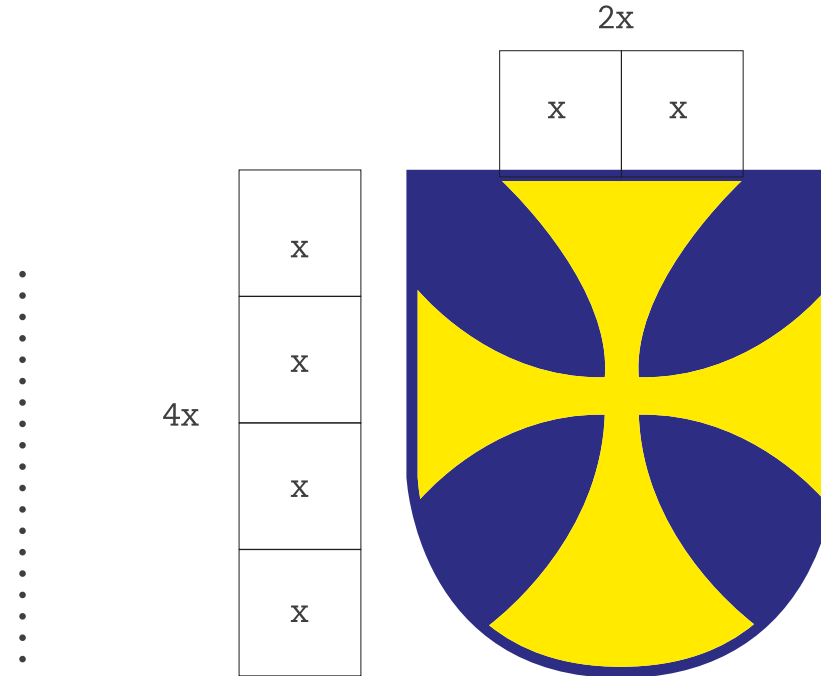

LOGOTIP

c. IMAGOTIP:

Es pot utilitzar per separat de la marca, sempre sota supervisió del Departament de Comunicació.